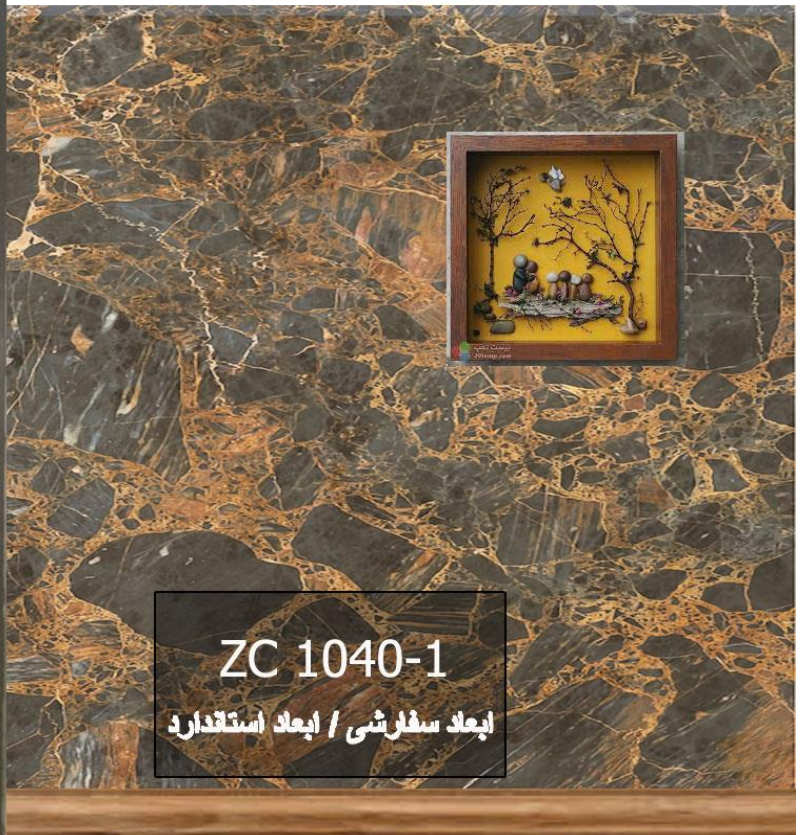

ZC 1038-2

ابعاد سفارشی / ابعاد استاندارد

www.darbaval.com  
TELL : 09131295307  
03136200063

ZC 1039-1

ابعاد سفارشی / ابعاد استاندارد

www.darbaval.com  
TELL : 09131295307  
03136200063

www.darbaval.com  
TELL : 09131295307  
03136200063