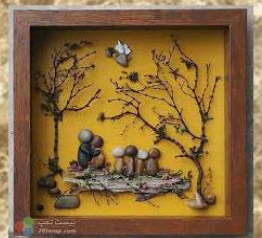

www.darbaval.com
TELL : 09131295307
03136200063

ZB 2000

ابعاد سفارشی / ابعاد استاندارد

www.darbaval.com
TELL : 09131295307
03136200063

ZB 2001-1

ابعاد سفارشی / ابعاد استاندارد

www.darbaval.com
TELL : 09131295307
03136200063