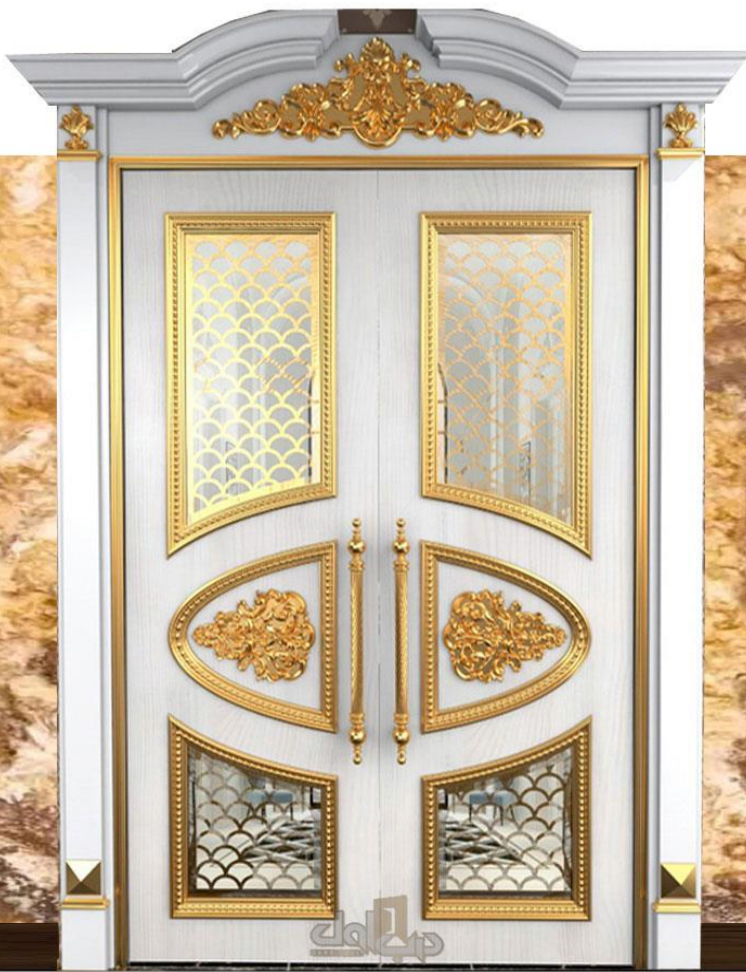

DS 5028

ابعاد سفارشی / ابعاد استاندارد

www.darbaval.com
TELL : 09131295307
03136200063

DS 5029

ابعاد سفارشی / ابعاد استاندارد

www.darbaval.com
TELL : 09131295307
03136200063

DS 5030
ابعاد سفارشی / ابعاد استاندارد